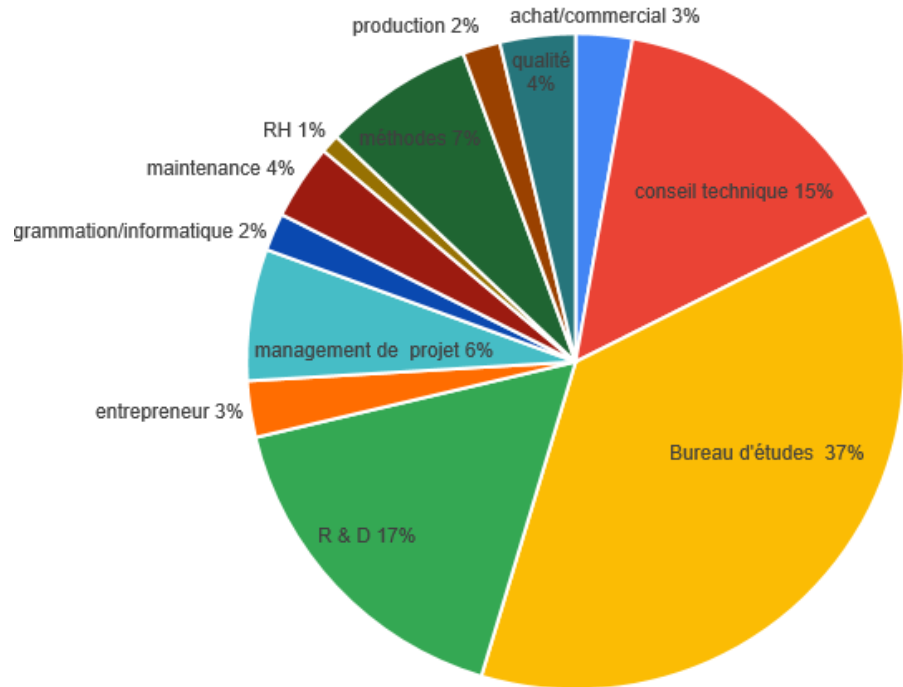

promotion ISAT 2021

enquête emploi

7 % ont leur 1^{ère} expérience professionnelle à l'international

promotion ISAT 2021

enquête emploi

Secteurs d'embauche

Enquête menée en novembre 2021, 4 mois après le jury de diplôme
80 % de réponses

promotion ISAT 2021

enquête emploi

Fonctions

Quel métier pour
l'ingénieur ISAT ?

salaire médian

38 K€ annuel

L'ISAT c'est un réseau de plus de

2 500 ingénieur.e.s diplômé.e.s