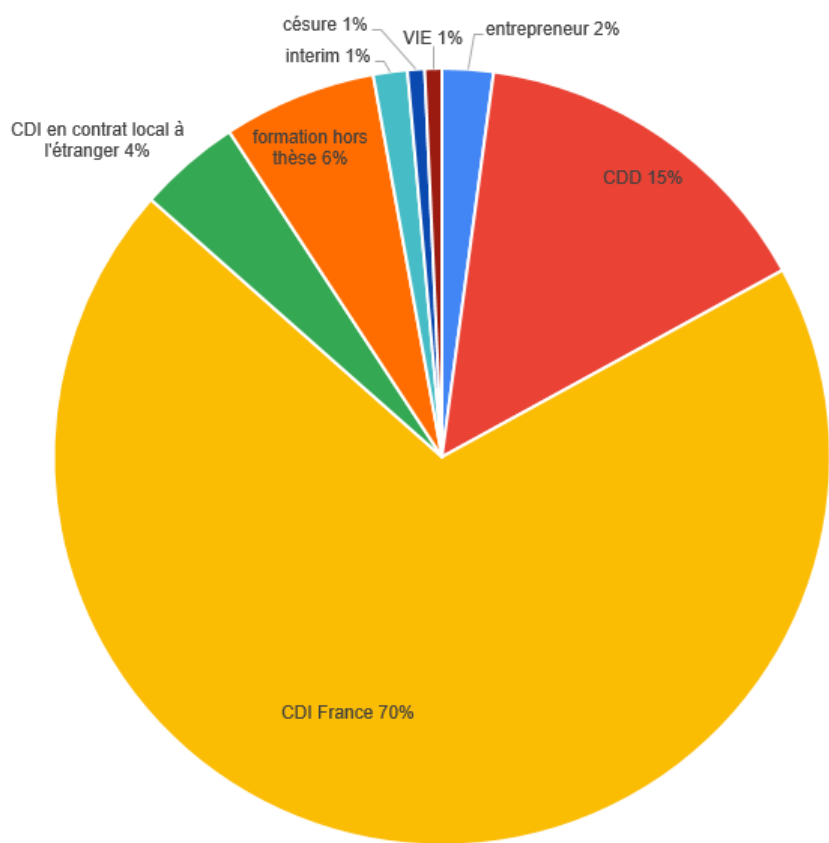

promotion ISAT 2021

enquête emploi

7 % ont leur 1^{ère} expérience professionnelle à l'international

promotion ISAT 2021

enquête emploi

Secteurs d'embauche

Enquête menée en novembre 2021, 4 mois après le jury de diplôme
80 % de réponses

promotion ISAT 2021

enquête emploi

Fonctions

Quel métier pour
l'ingénieur ISAT ?

salaire médian

38 K€ annuel

L'ISAT c'est un réseau de plus de

2 500 ingénieur.e.s diplômé.e.s