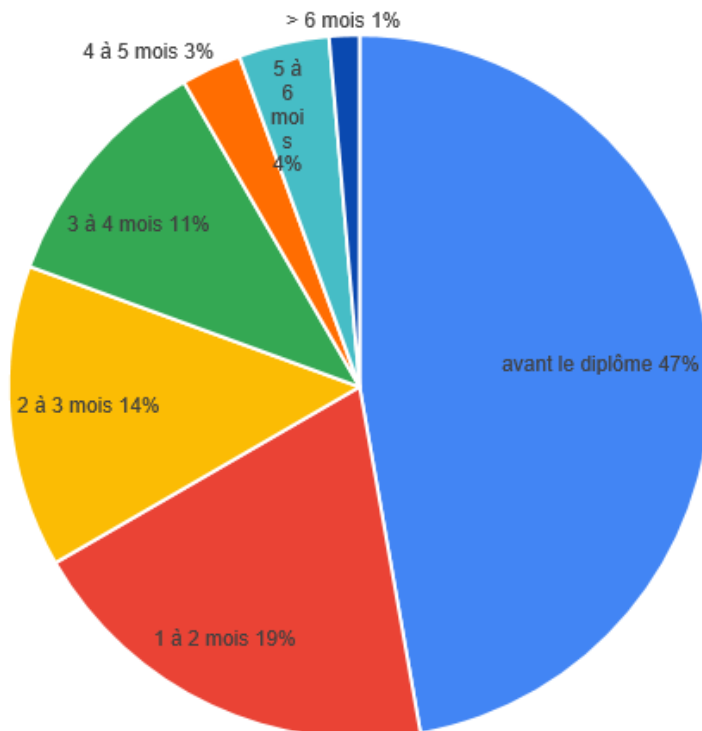

promotion ISAT 2021

enquête emploi

7 % ont leur 1^{ère} expérience professionnelle à l'international

promotion ISAT 2021

enquête emploi

Secteurs d'embauche

Enquête menée en novembre 2021, 4 mois après le jury de diplôme
80 % de réponses

promotion ISAT 2021

enquête emploi

Fonctions

Quel métier pour
l'ingénieur ISAT ?

salaire médian

38 K€ annuel

L'ISAT c'est un réseau de plus de

2 500 ingénieur.e.s diplômé.e.s

www.ingenieurs-isat.com

Enquête menée en novembre 2021, 4 mois après le jury de diplôme
80 % de réponses

promotion ISAT 2021

enquête emploi

Délai d'embauche

Dans quelles entreprises ?

Enquête menée en novembre 2021, 4 mois après le jury de diplôme
80 % de réponses