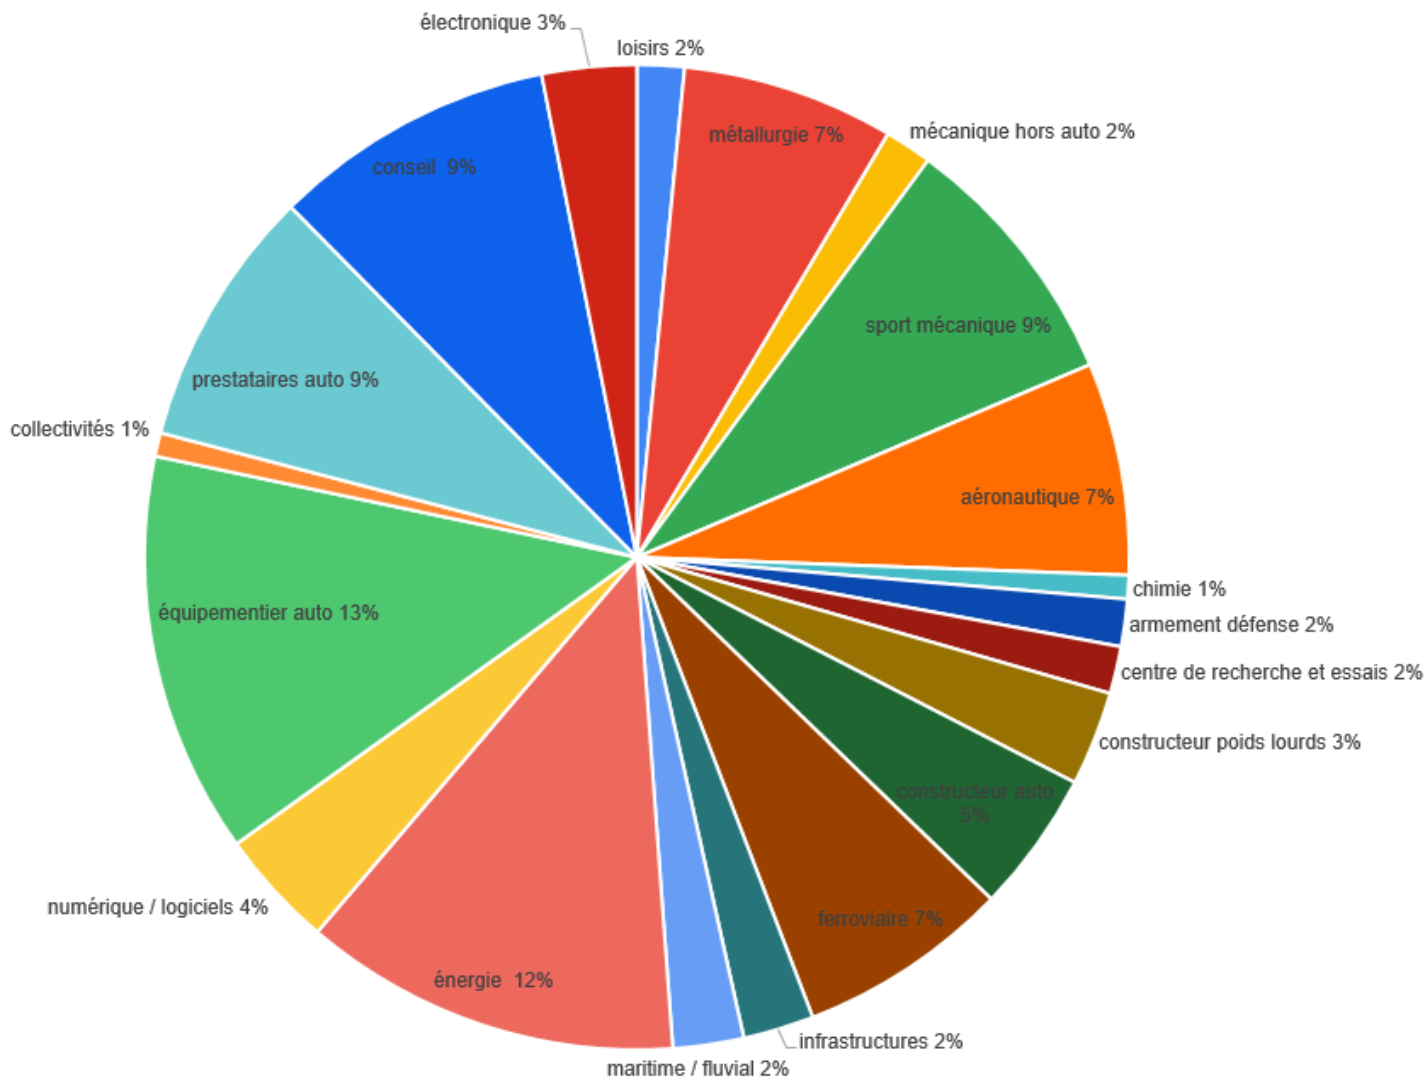

promotion ISAT 2021

enquête emploi

7 % ont leur 1^{ère} expérience professionnelle à l'international

promotion ISAT 2021

enquête emploi

Secteurs d'embauche

Enquête menée en novembre 2021, 4 mois après le jury de diplôme
80 % de réponses

promotion ISAT 2021

enquête emploi

Fonctions

Quel métier pour
l'ingénieur ISAT ?

salaire médian

38 K€ annuel

L'ISAT c'est un réseau de plus de

2 500 ingénieur.e.s diplômé.e.s