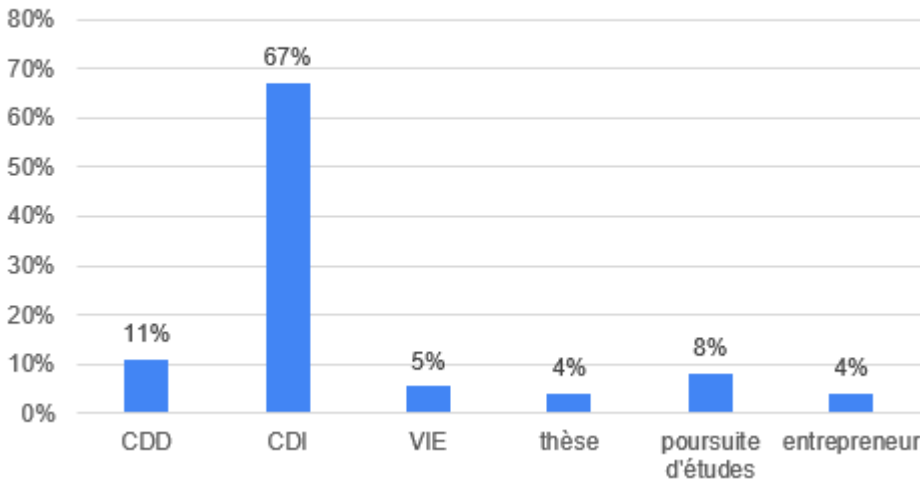

promotion 2019

enquête emploi

type de contrat

- 15 % ont leur 1^{ère} expérience professionnelle à l'international

- 92 % d'embauche immédiate

secteurs d'embauche

promotion 2019

enquête emploi

fonctions

Quel métier pour
l'ingénieur ISAT ?

salaire médian

38 K€ annuel

L'ISAT c'est un réseau de près de
2 500 ingénieur.e.s diplômé.e.s
www.ingenieurs-isat.com

Enquête menée en novembre 2019, 4 mois après le jury de diplôme
70 % de réponses