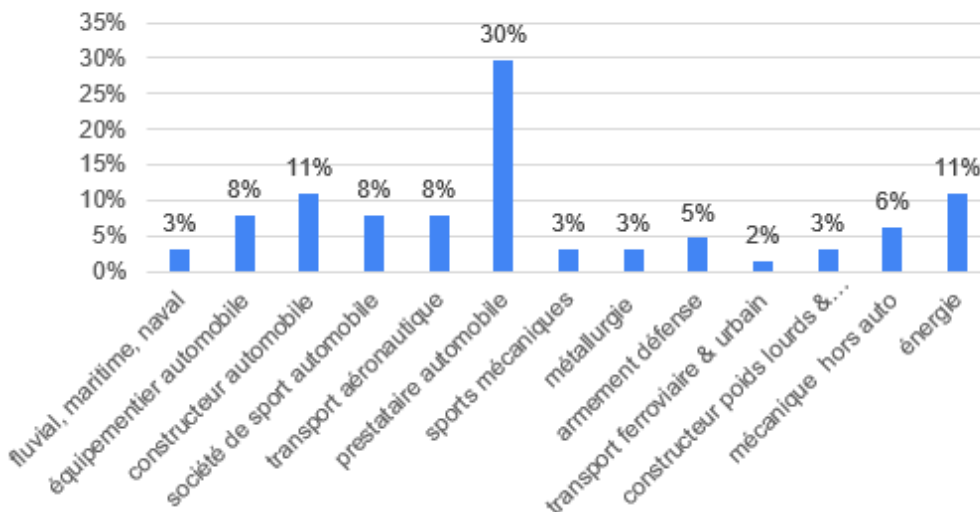

promotion 2019

enquête emploi

type de contrat

- 15 % ont leur 1^{ère} expérience professionnelle à l'international

- 92 % d'embauche immédiate

secteurs d'embauche

promotion 2019

enquête emploi

fonctions

Quel métier pour
l'ingénieur ISAT ?

salaire médian

38 K€ annuel

L'ISAT c'est un réseau de près de
2 500 ingénieur.e.s diplômé.e.s
www.ingenieurs-isat.com

Enquête menée en novembre 2019, 4 mois après le jury de diplôme
70 % de réponses