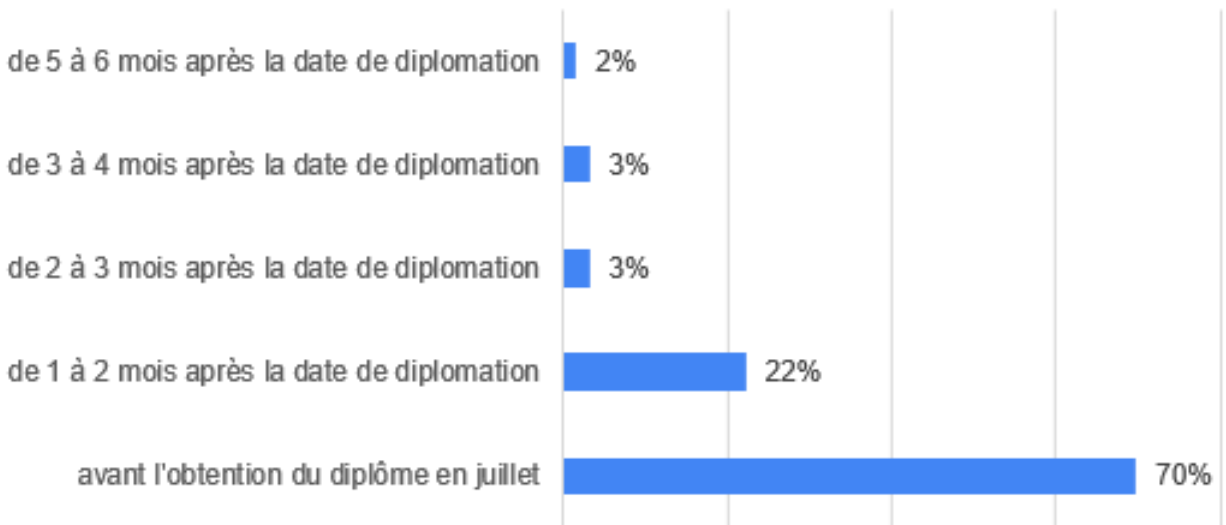

promotion 2019

enquête emploi

décali d'embauche

Dans quelles entreprises ?